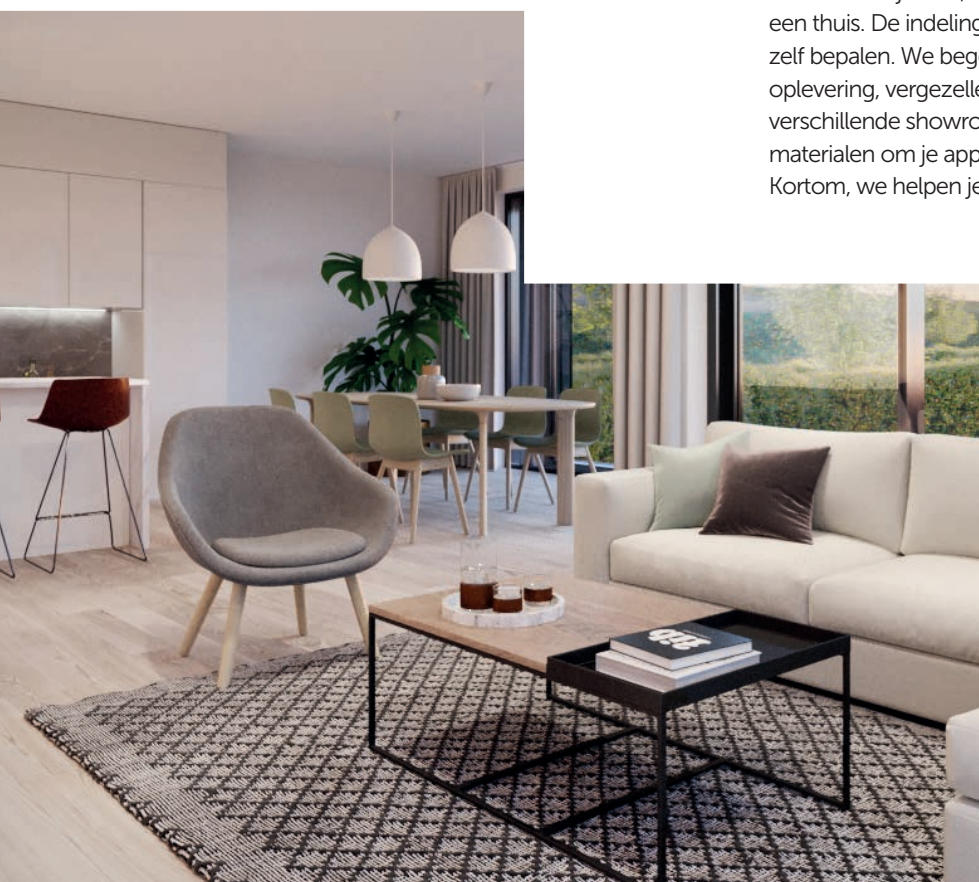

Begeleiding bij afwerking

We bouwen je huis, maar creëren ook samen een thuis. De indeling en afwerking kun je nog zelf bepalen. We begeleiden je graag van plan tot oplevering, vergezellen je tijdens je bezoeken aan verschillende showrooms en adviseren je over materialen om je appartement piekfijn af te werken. Kortom, we helpen je van a tot z.